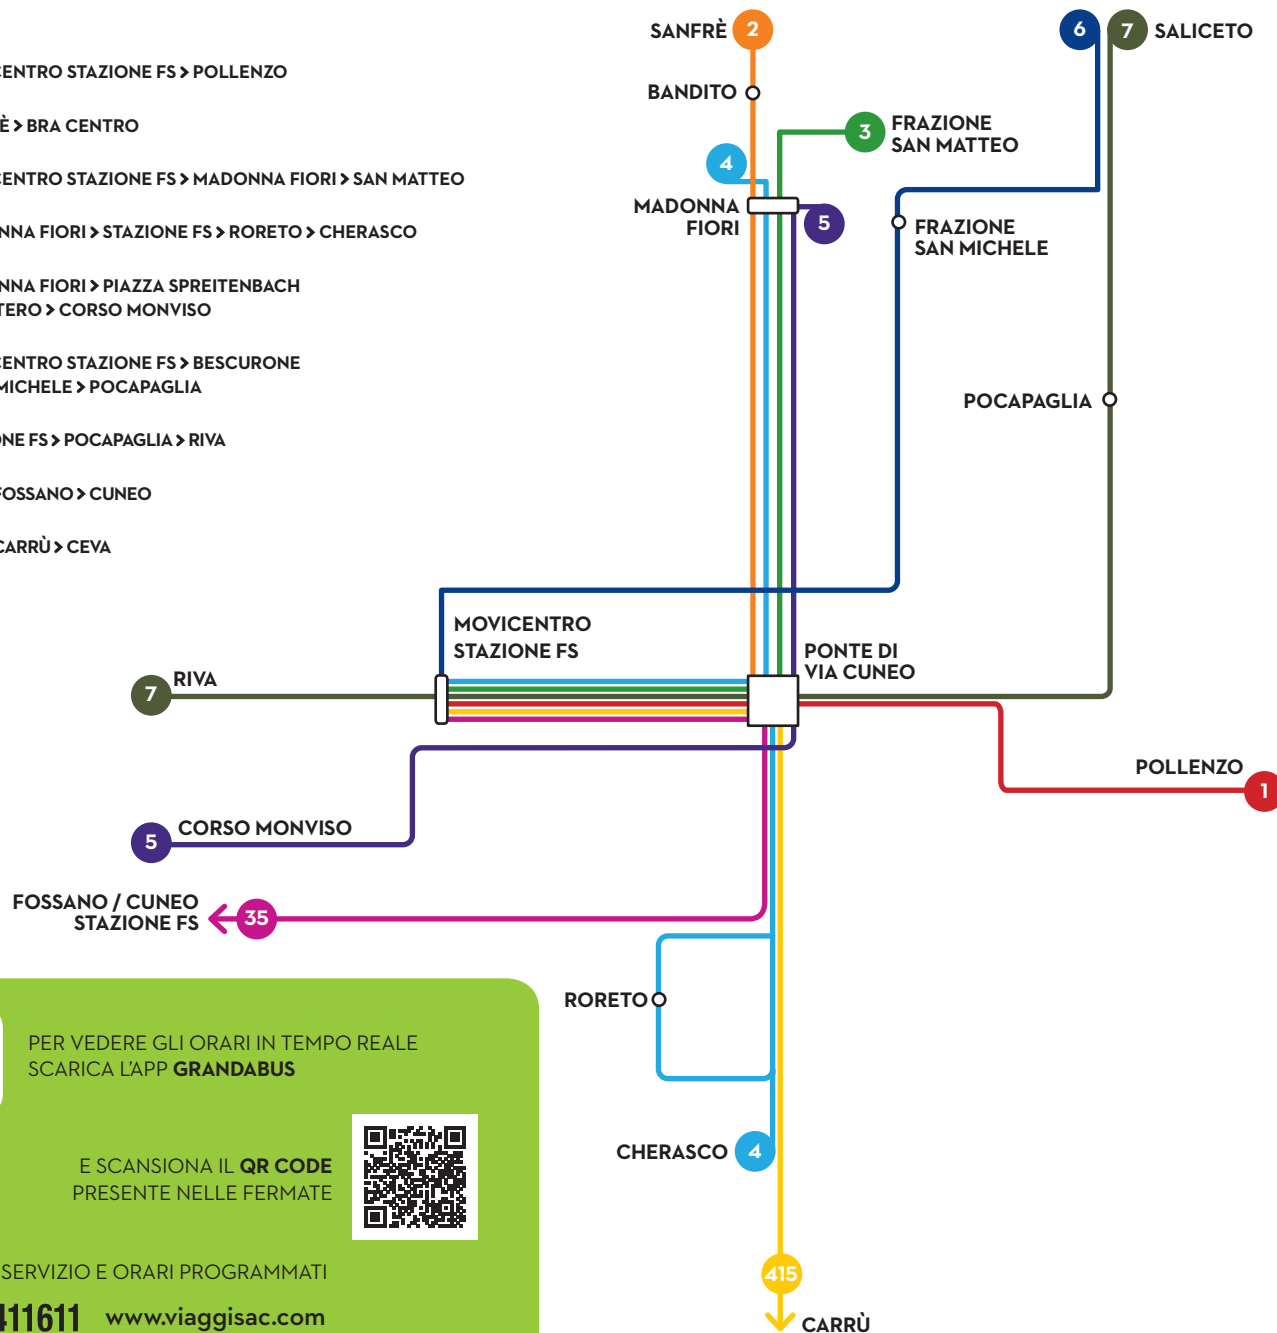

- 1 MOVICENTRO STAZIONE FS > POLLENZO
- 2 SANFRÈ > BRA CENTRO
- 3 MOVICENTRO STAZIONE FS > MADONNA FIORI > SAN MATTEO
- 4 MADONNA FIORI > STAZIONE FS > RORETO > CHERASCO
- 5 MADONNA FIORI > PIAZZA SPREITENBACH > CIMITERO > CORSO MONVISO
- 6 MOVICENTRO STAZIONE FS > BESCURONE > SAN MICHELE > POCAPAGLIA
- 7 STAZIONE FS > POCAPAGLIA > RIVA
- 35 BRA > FOSSANO > CUNEO
- 415 BRA > CARRÙ > CEVA

LINEA 4

Conurbazione di **BRA**

MADONNA FIORI > STAZIONE FS > RORETO > CHERASCO

CITTÀ DI BRA

COMUNE DI CHERASCO

COMUNE DI POCAPAGLIA

COMUNE DI SANFRÈ

PER VEDERE GLI ORARI IN TEMPO REALE
SCARICA L'APP **GRANDABUS**